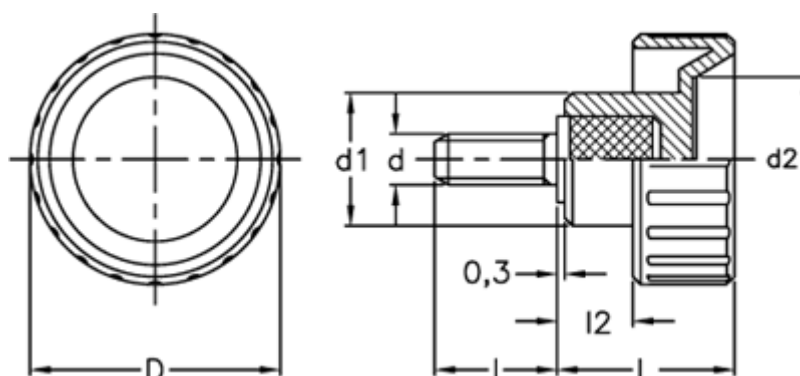

Varenummer: 2302006541
Beskrivelse: E+G Fingerskrue
BT.20 p-M5x10

Mål

$d = 20$
 $d_1 = 12$
 $d_2 = 11$
 $d_6g = M5$
 $l = 10$
 $L = 16.0$
 $l_2 = 6.0$